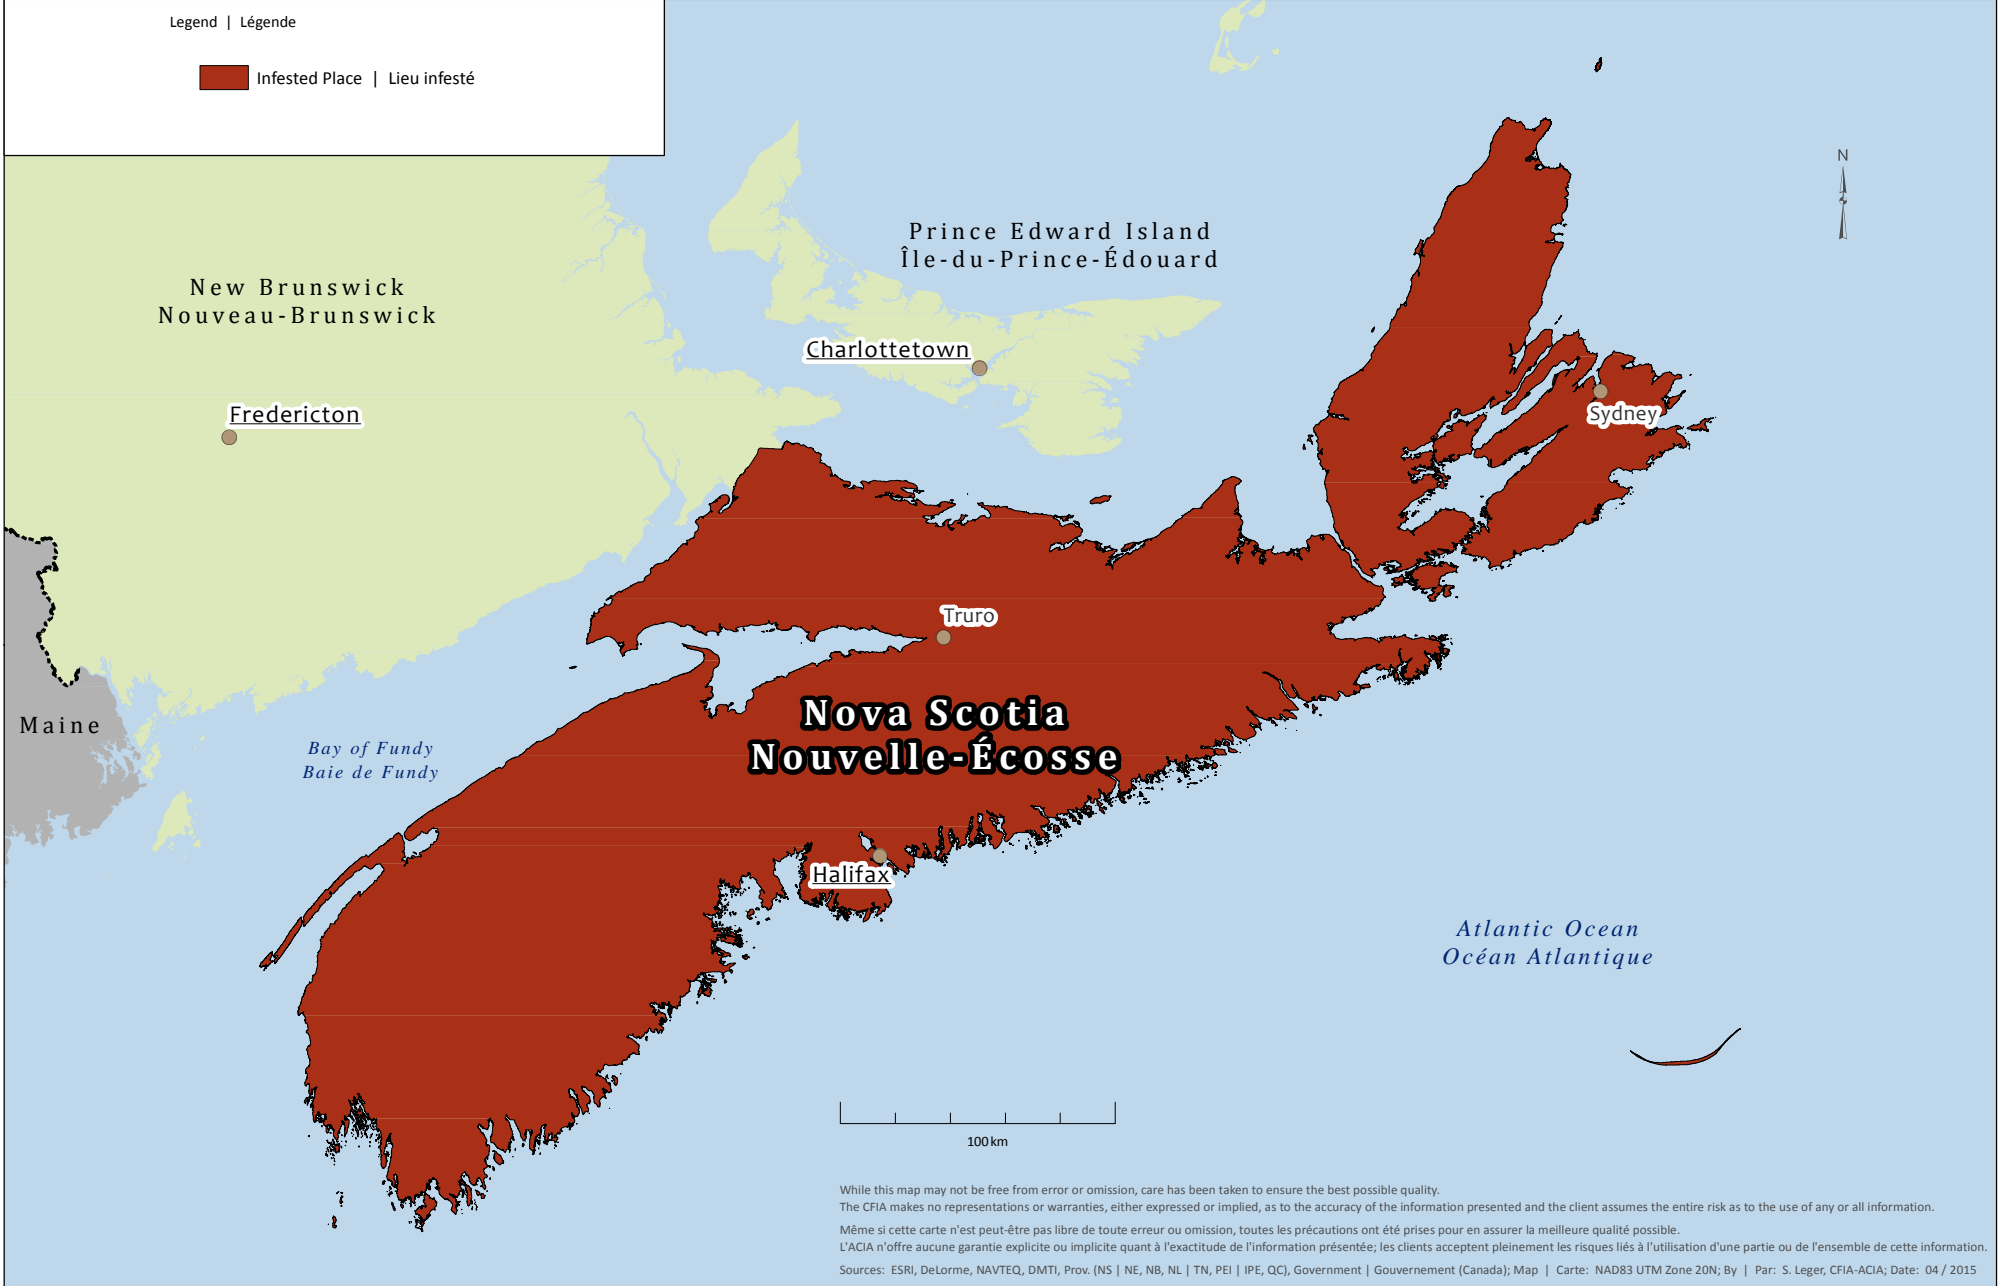

Brown Spruce Longhorn Beetle Infested Place Order (The Province of Nova Scotia)
Arrêté sur le lieu infesté par le Longicorne brun de l'épinette (la province de la Nouvelle-Écosse)

April 2, 2015 | le 2 avril 2015

Legend | Légende

 Infested Place | Lieu infesté

While this map may not be free from error or omission, care has been taken to ensure the best possible quality. The CFIA makes no representations or warranties, either expressed or implied, as to the accuracy of the information presented and the client assumes the entire risk as to the use of any or all information.
 Même si cette carte n'est peut-être pas libre de toute erreur ou omission, toutes les précautions ont été prises pour en assurer la meilleure qualité possible. L'ACIA n'offre aucune garantie explicite ou implicite quant à l'exactitude de l'information présentée; les clients acceptent pleinement les risques liés à l'utilisation d'une partie ou de l'ensemble de cette information.
 Sources: ESRI, DeLorme, NAVTEQ, DMTI, Prov. (NS | NE, NB, NL | TN, PEI | IPE, QC), Government | Gouvernement (Canada); Map | Carte: NAD83 UTM Zone 20N; By | Par: S. Leger, CFIA-ACIA; Date: 04 / 2015